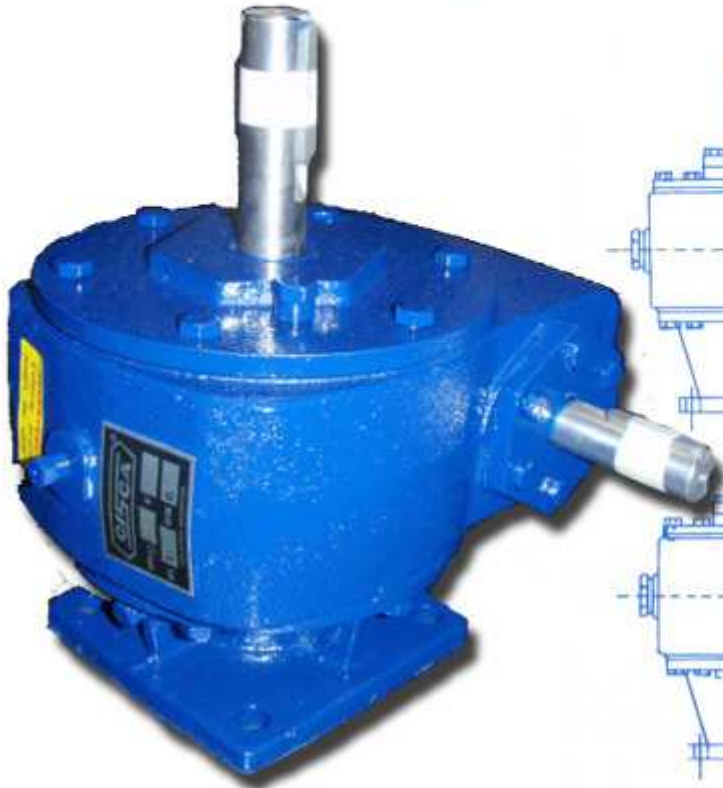

Sin fin & Corona

Reductores

Vertical V

DIMENSIONES

MODELO	A	B	e	o	E	F	G	H	I	K	I	M	N	O	P	Q	R	S	T	U
CI-V1	120	85	60	15	25	110	112	35	69	102	144	20	10	52	95	5	17	3	11	50
CI-V2	150	95	70	17	30	115	122	50	74	123	166	25	12	62	105	5	19	4	14	55
CI-V3	180	115	85	25	40	118	142	63	91	143	202	30	17	73	130	8	28	5	19	60
CI-V4	220	130	100	25	50	146	168	75	108	175	234	40	20	87	147	8	28	6	23	75
CI-VH4,5	230	150	120	30	50	158	188	88	115	200	260	50	25	100	167	8	32,9	8	28	86
CI-V5	290	175	140	35	65	170	194	100	124	215	290	50	30	105	192	10	38,3	8	33	92
CI-V6	370	245	200	40	65	200	233	135	146	280	373	60	35	143	230	12	43,1	10	39	100
CI-V6.5	415	280	230	45	70	221	242	155	150	320	420	65	40	160	260	14	48,5	12	43	120
CI-V7	450	300	250	50	85	257	252	170	155	353	463	70	45	176	293	16	53,5	14	49	145
CI-V8	560	375	320	60	110	285	286	205	180	434	559	95	50	216	345	18	64,2	14	54	150
CI-V8.5	630	440	370	70	120	300	330	230	200	508	653	100	55	253	400	20	74,5	16	59	170
CI-V9	110	500	410	75	130	330	355	250	217	543	697	110	60	271	430	20	80	18	65	163
CI-V10	745	750	640	95	140	450	455	300	270	635	813	110	70	318	495	25	100	20	83	180
CI-V11	875	850	590	110	160	510	565	350	320	730	915	125	85	365	550	28	116	22	91	195