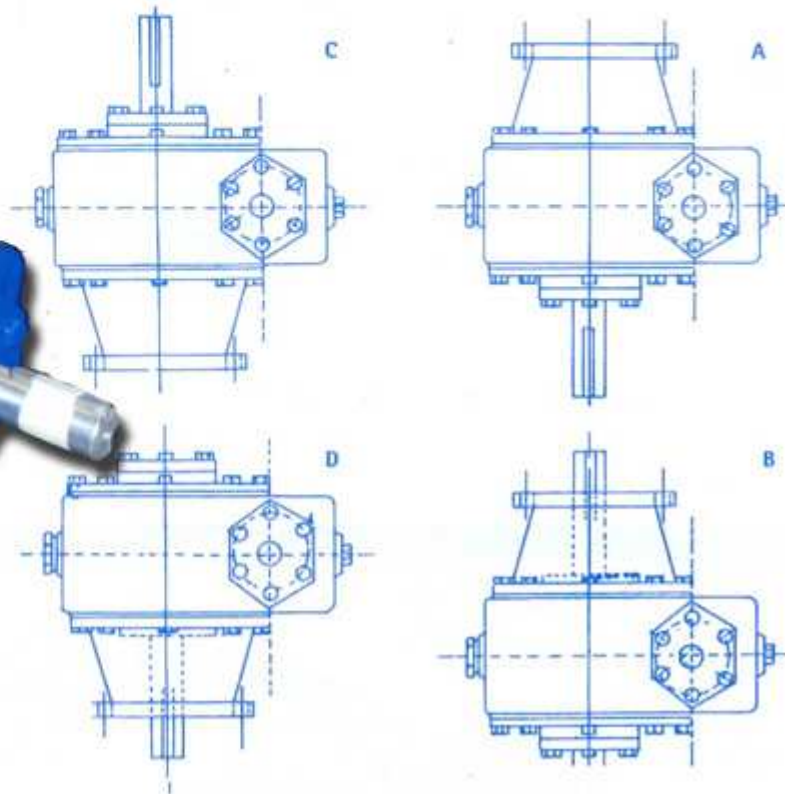

Sin fin & Corona

Reductores

Vertical V

DIMENSIONES

MODELO	A	B	e	o	E	F	G	H	I	K	I	M	N	O	P	Q	R	S	T	U
CI-V1	120	85	60	15	25	110	112	35	69	102	144	20	10	52	95	5	17	3	11	50
CI-V2	150	95	70	17	30	115	122	50	74	123	166	25	12	62	105	5	19	4	14	55
CI-V3	180	115	85	25	40	118	142	63	91	143	202	30	17	73	130	8	28	5	19	60
CI-V4	220	130	100	25	50	146	168	75	108	175	234	40	20	87	147	8	28	6	23	75
CI-VH4,5	230	150	120	30	50	158	188	88	115	200	260	50	25	100	167	8	32,9	8	28	86
CI-V5	290	175	140	35	65	170	194	100	124	215	290	50	30	105	192	10	38,3	8	33	92
CI-V6	370	245	200	40	65	200	233	135	146	280	373	60	35	143	230	12	43,1	10	39	100
CI-V6.5	415	280	230	45	70	221	242	155	150	320	420	65	40	160	260	14	48,5	12	43	120
CI-V7	450	300	250	50	85	257	252	170	155	353	463	70	45	176	293	16	53,5	14	49	145
CI-V8	560	375	320	60	110	285	286	205	180	434	559	95	50	216	345	18	64,2	14	54	150
CI-V8.5	630	440	370	70	120	300	330	230	200	508	653	100	55	253	400	20	74,5	16	59	170
CI-V9	110	500	410	75	130	330	355	250	217	543	697	110	60	271	430	20	80	18	65	163
CI-V10	745	750	640	95	140	450	455	300	270	635	813	110	70	318	495	25	100	20	83	180
CI-V11	875	850	590	110	160	510	565	350	320	730	915	125	85	365	550	28	116	22	91	195